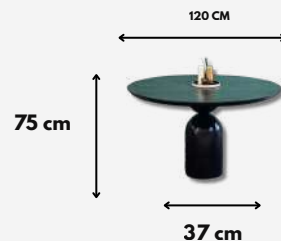

## RONDO TABLE

**1.399 KM**

U CIJENU JE URAČUNAT PDV

RONDO T  
RONDO  
RONI

**DIMENZIJE**