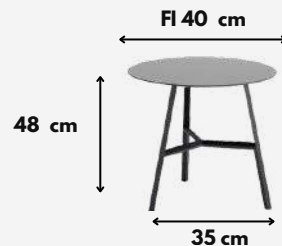

# 43 LOFT TABLE- COMPACT

**1.649 KM**

U CIJENU JE URAČUNAT PDV

LOFT TABLE  
LOFT TABLE  
LOFT TABLE

**DIMENZIJE**

# 44 MARBLE COFFEE TABLE

**1.649 KM**

U CIJENU JE URAČUNAT PDV

MARBLE  
MARBLE  
MARBLE

**DIMENZIJE**

---